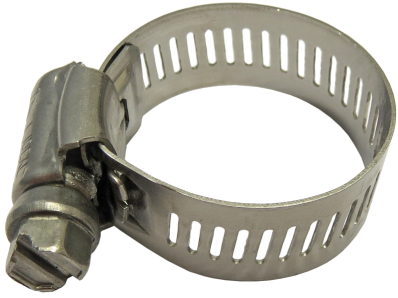

## Zubehör

**Schlauch**

Länge: 60mm  
Ø innen: 22mm  
Ø aussen: 31mm

**Absperrhahn (Füllen, Entleeren, Entlüften)**

B: 15mm  
Ø innen: 22mm  
Ø aussen: 31mm

**Anschlussbriden Edelstahl**

**Solarhalter Typ 55 Aluminium**

inkl. Schrauben für Kugel Metall-Falzdach

**Solarhalter Typ 110 Aluminium**

## **Windleitblech Stahl**

Dicke: 0.7mm  
Farbe: RAL 9006  
für Kugel Metall-Falzdach

<http://pss-ag.com/de/Produkte/Zubehoer?pdfview=1>