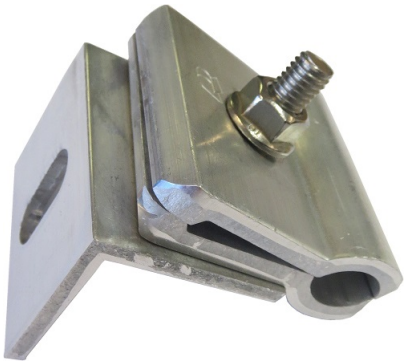

## Zubehör

**Schlauch**

Länge: 60mm  
Ø innen: 22mm  
Ø aussen: 31mm

**Absperrhahn (Füllen, Entleeren, Entlüften)**

B: 15mm  
Ø innen: 22mm  
Ø aussen: 31mm

**Anschlussbriden Edelstahl**

**Solarhalter Typ 55 Aluminium**

inkl. Schrauben für Kugel Metall-Falzdach

**Solarhalter Typ 110 Aluminium**

## **Windleitblech Stahl**

Dicke: 0.7mm  
Farbe: RAL 9006  
für Kugel Metall-Falzdach

<http://pss-ag.com/de/Produkte/Zubehoer?pdfview=1>