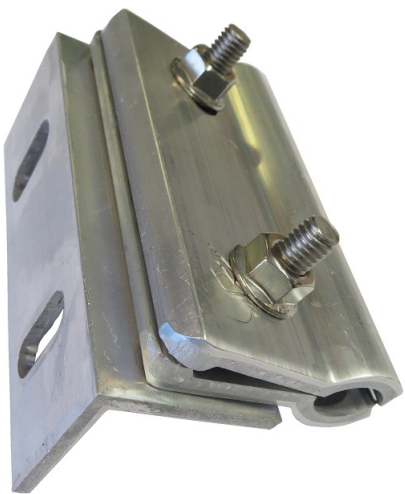

## Zubehör

**Schlauch**

Länge: 60mm  
Ø innen: 22mm  
Ø aussen: 31mm

**Absperrhahn (Füllen, Entleeren, Entlüften)**

B: 15mm  
Ø innen: 22mm  
Ø aussen: 31mm

**Anschlussbriden Edelstahl**

**Solarhalter Typ 55 Aluminium**

inkl. Schrauben für Kugel Metall-Falzdach

**Solarhalter Typ 110 Aluminium**

## **Windleitblech Stahl**

Dicke: 0.7mm  
Farbe: RAL 9006  
für Kugel Metall-Falzdach

<http://pss-ag.com/de/Produkte/Zubehoer?pdfview=1>